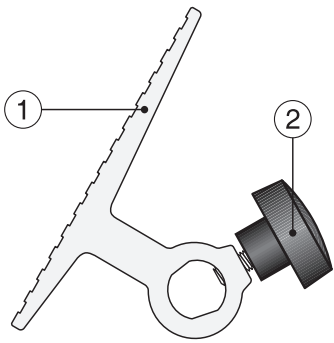

## SVD-110 Tool Rest

<i>Item no.</i>	<i>Article no.</i>	<i>Denomination</i>	<i>Quantity</i>	<i>Weight/piece</i>	
				<i>g</i>	<i>oz</i>
1		Support	1		
2	7031	Knob screw	1	10	0,35